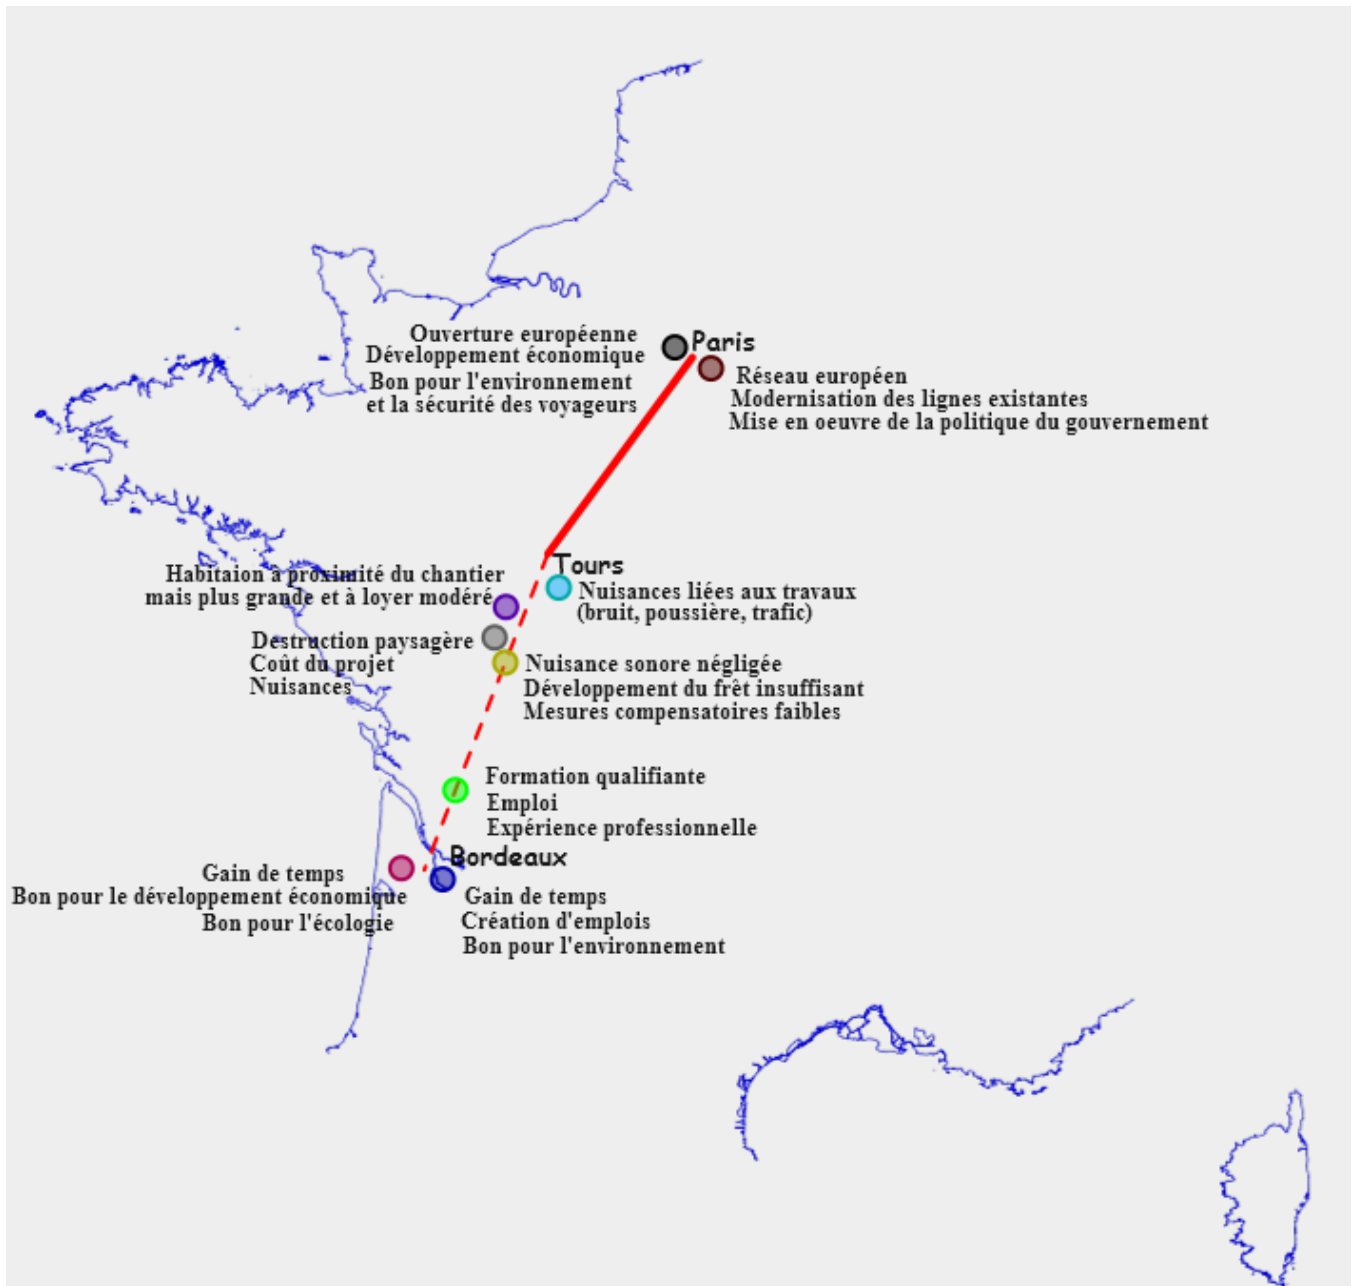

Acteurs et enjeux de la construction de la LGV SEA

Croquis professeur

Acteurs et enjeux de la construction de la LGV SEA	
—	LGV Paris Tours
- - -	LGV Tours Bordeaux
●	Maire de Bordeaux: Pour la LGV
●	Pdt de Région Aquitaine: Pour la LGV
●	Ouvrier du chantier: Pour la LGV
●	Militant association défense de l'environnement
●	Riverain: Contre la LGV
●	Riverain: Pour la LGV
●	Riverain: Contre la LGV
●	Président de RFF: Pour la LGV
●	Ministre des Transports: Pour la LGV