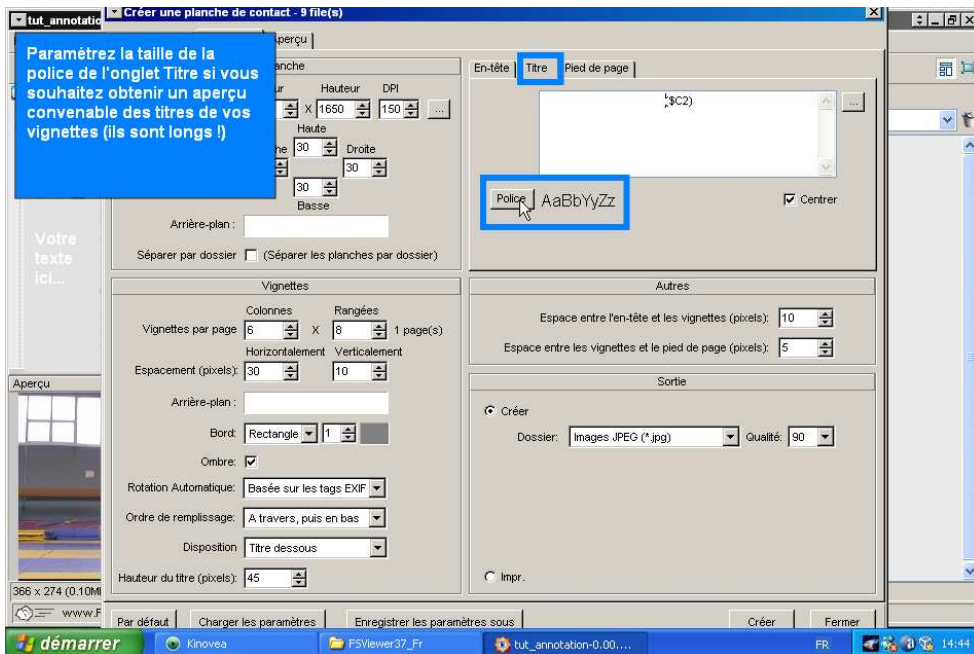

Différenciez bien le mode survol de l'image qui permet d'accéder à la petite croix qui détruit l'image clef, du mode sélection qui est actif avec le clic gauche sur l'image en question

Zone de Travail: Début : 0:00:00:00 Durée : 0:00:02:48

Position : 0:00:00:00 Vitesse : 100%

démarrer Kinovea FR 14:26

Fin du Tutoriel 3

Sylvie Lallet - Avril 2009