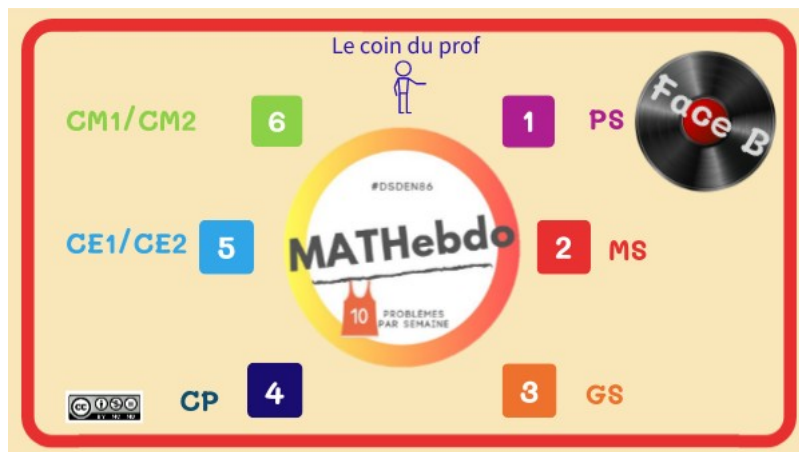

Bienvenue à vous avec **MATHebdo** cette année ! Le collectif élargi de formateurs de la Vienne vous propose le choix entre deux roues, **Face A** ou **Face B**, pour résoudre 10 problèmes par semaine sur le thème que vous souhaitez travailler avec vos élèves. **Quelques numéros hors série vous seront proposés cette année.**

Rendez-vous sur le nouveau site de MATHebdo : <https://www.mathebdo.fr/>

Your browser does not support the video

Plateforme MATHebdo Année A (Genially)

Plateforme MATHebdo Année B (Genially)

Retrouvez sur les pages suivantes les documents annexes...