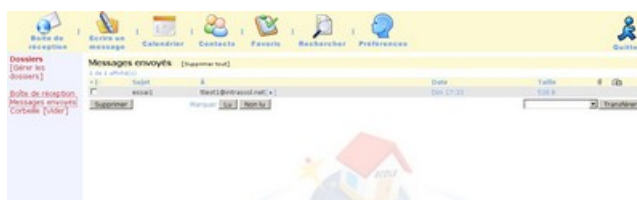

Utiliser la messagerie interne d'Intrascol V017

publié le 04/11/2009 - mis à jour le 18/05/2011

Descriptif :

La version 017 d'Intrascol permet d'utiliser une messagerie en interne dans l'école. Vous trouverez la documentation dans cet article.

La version d'Intrascol 017 permet d'utiliser une messagerie en interne dans l'école.

 [Utiliser la messagerie d'Intrascol](#) (PDF de 330.7 ko)

Manuel d'utilisation de la messagerie installée sur la version d'Intrascol 017.