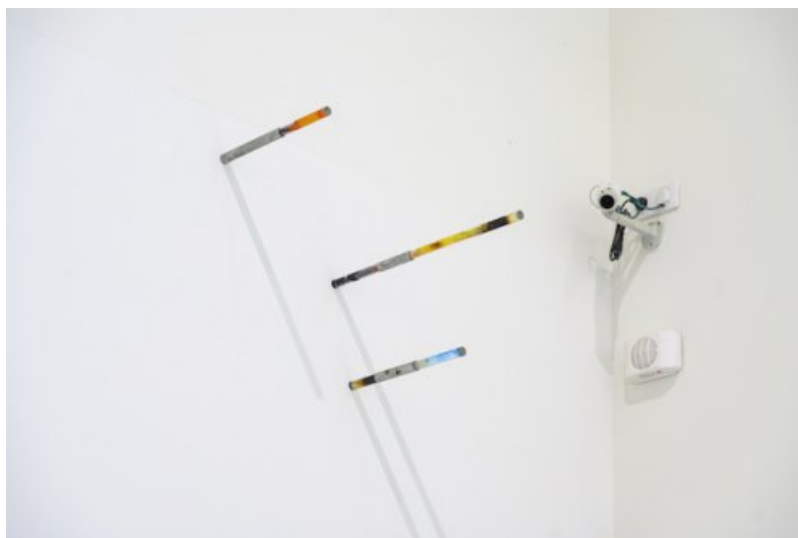

Hôtel Palenque (Galerie d'établissement) / Collège Henri Martin à Villebois Lavalette / Maxime Bichon

publié le 12/02/2024

Descriptif :

La galerie Hôtel Palenque du collège Henri Martin, Villebois Lavalette expose Maxime Bichon du lundi 5 février au mardi 19 mars 2024.

La galerie d'établissement **Hôtel Palenque** du **collège Henri Martin de Villebois Lavalette** présente actuellement une installation artistique intitulée « *L'enveloppe* », réalisée par l'**artiste Maxime Bichon**. Cette exposition est le fruit d'une collaboration entre le collège, le **Frac Poitou-Charentes** et l'artiste lui-même. En effet, le collège a décidé d'inviter Maxime Bichon afin qu'il puisse accompagner les élèves dans leur rôle de jeunes commissaires d'exposition dans la mise en place et la présentation de son œuvre au sein de la galerie.

Expo Galerie Hôtel Palenque - Collège Henri Martin - Villebois Lavalette.

Cette démarche portée par l'enthousiasme et le professionnalisme de Philippe Guiot, professeur d'arts plastiques au collège, témoigne de l'importance de l'éducation artistique et culturelle dans la formation des élèves. En travaillant aux côtés de l'artiste et en dialoguant avec l'équipe éducative, les élèves bénéficient d'une expérience unique. Ils sont amenés à réfléchir à la manière de présenter une œuvre, à prendre des décisions artistiques et à interagir avec l'artiste, son œuvre, le FRAC etc.