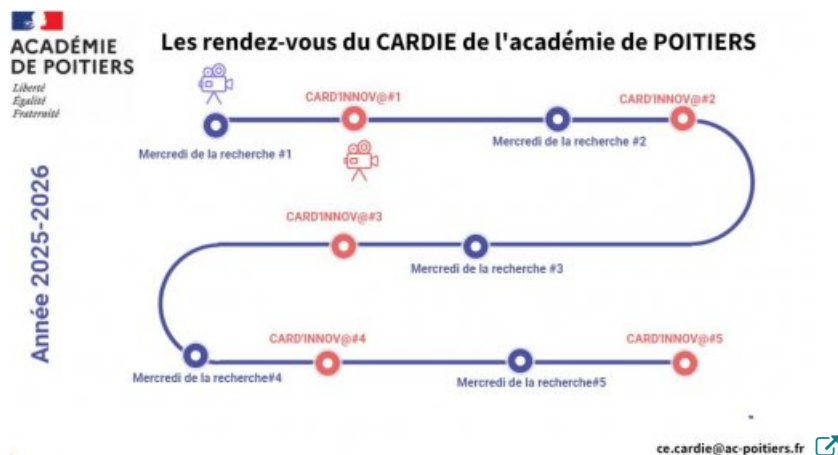

L'agenda de l'équipe CARDIE

publié le 09/09/2024 - mis à jour le 10/09/2025

Descriptif :

Cette infographie présente les RDV du CARDIE de Poitiers pour l'année scolaire 2025/2026. On y trouve les descriptifs et les liens vers les temps forts à venir et également les liens vers les captations des évènements passés.

Cette infographie présente les RDV du CARDIE de Poitiers pour l'année scolaire 2025/2026. On y trouve les descriptifs et les liens vers les temps forts à venir et également les liens vers les captations des évènements passés.