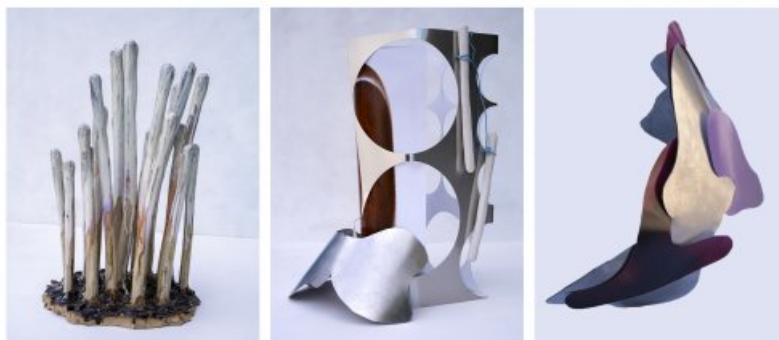

Denis Darzacq et Anna Iris Lüneman - Pollinisation - exposition Galerie du Lycée Valin La Rochelle

publié le 31/10/2025

Denis Darzacq & Anna Iris Lüneman Pollinisation

4 novembre - 4 décembre 2025
galerie du lycée René Josué Valin La Rochelle

Vernissage mardi 4 novembre 18h00

Depuis plus de dix ans déjà, Anna Iris Lüneman et Denis Darzacq ont décidé de travailler ensemble, de façon ponctuelle, sur des projets communs. Invités en résidence à la Maison François Méchain en Charente Maritime pour quelques semaines, ils ont conçu et réalisé les œuvres de cette exposition.

L'un des deux artistes devait répondre à la proposition plastique de l'autre, et vice et versa. Ils ont mis en œuvre une réflexion circulaire où l'idée de l'un était influencée, réactivée, contaminée et pollinisée par l'autre. Sans début ni fin, cette présentation de sortie de résidence se conçoit comme un bilan d'étape d'une collaboration à quatre mains, d'une pensée en mouvement constant.