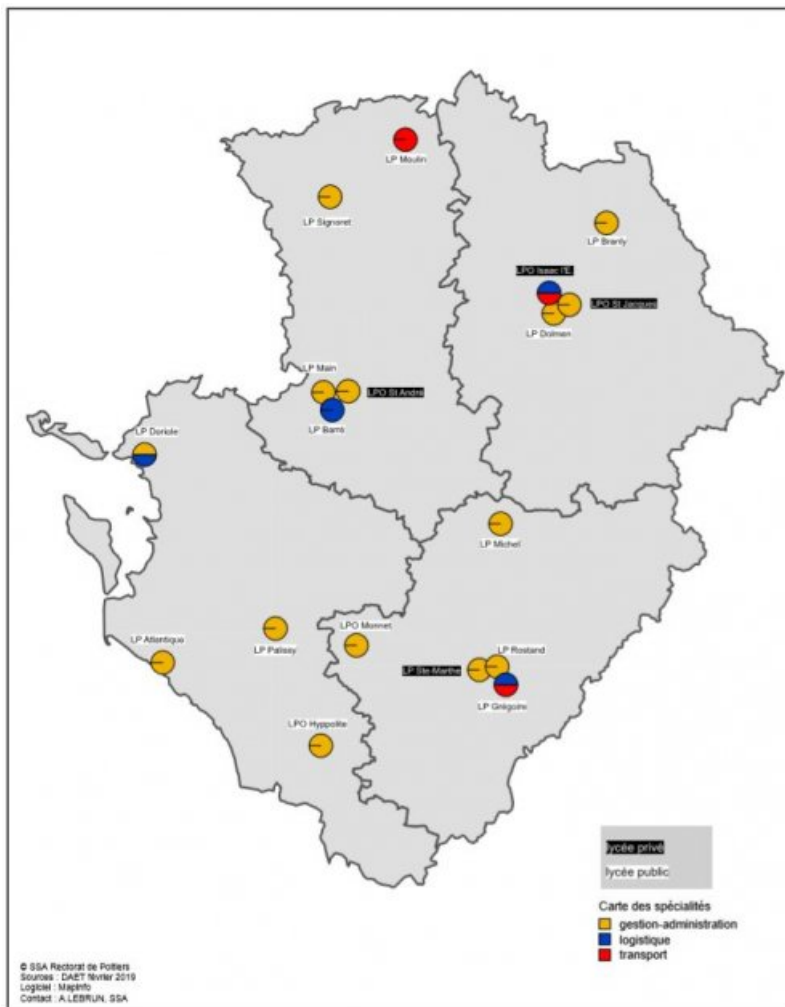

Implantation des sites de formation et carte des spécialités

publié le 13/03/2019 - mis à jour le 14/03/2019

Descriptif :

Implantation des sites de formation et carte des spécialités

Rentrée 2019

Académie
de Poitiers