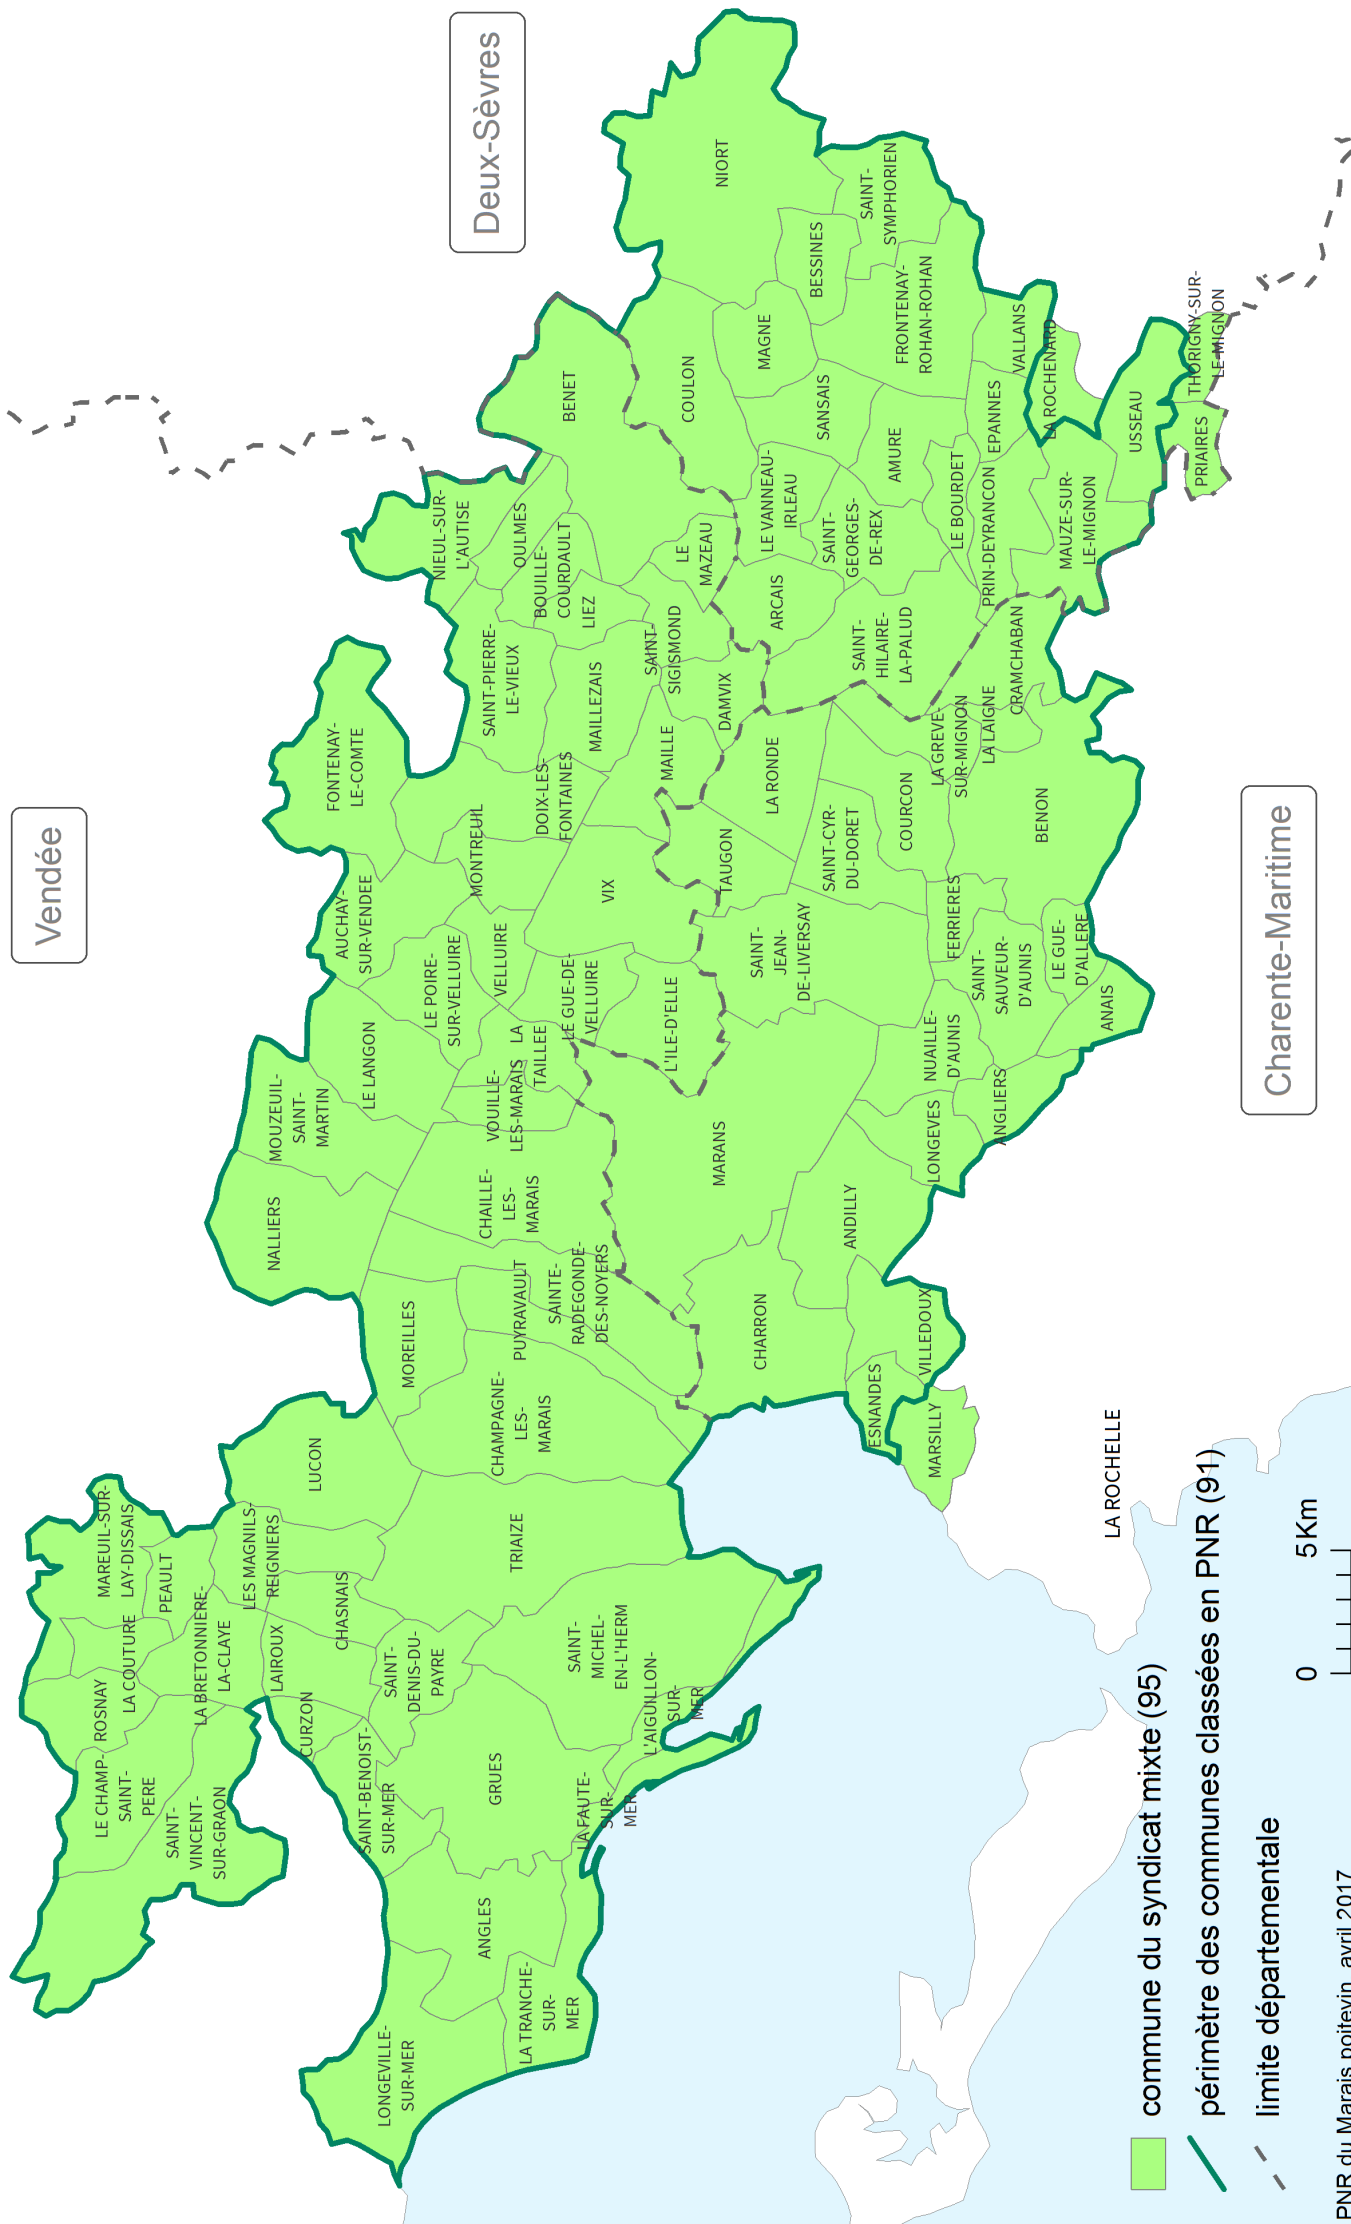

Communes du syndicat mixte et classement en Parc Naturel Régional du Marais poitevin

Vendée

Deux-Sèvres

Charente-Maritime

- commune du syndicat mixte (95)
- périmètre des communes classées en PNR (91)
- limite départementale