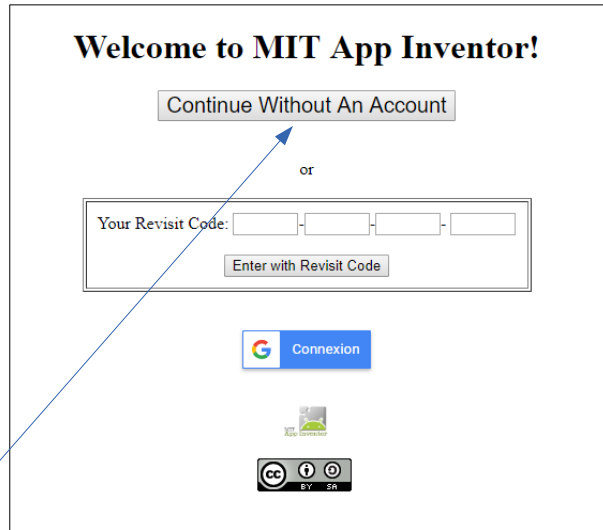

App Inventor ressource Numéro 14

Source : <http://code.appinventor.mit.edu/login/>

Vous avez maintenant la possibilité d'utiliser AppInventor sans adresse gmail....

Allez sur l'adresse <http://code.appinventor.mit.edu/login/> puis...

Cliquez sur « Continuez sans compte » et ATTENTION !!

Copiez les identifiants proposés, ils seront nécessaires pour retrouver vos productions par la suite !

Et cliquez sur « Continuez »....

Lors de votre prochaine connexion, il faudra saisir votre code (dans la fenêtre de haut de page)