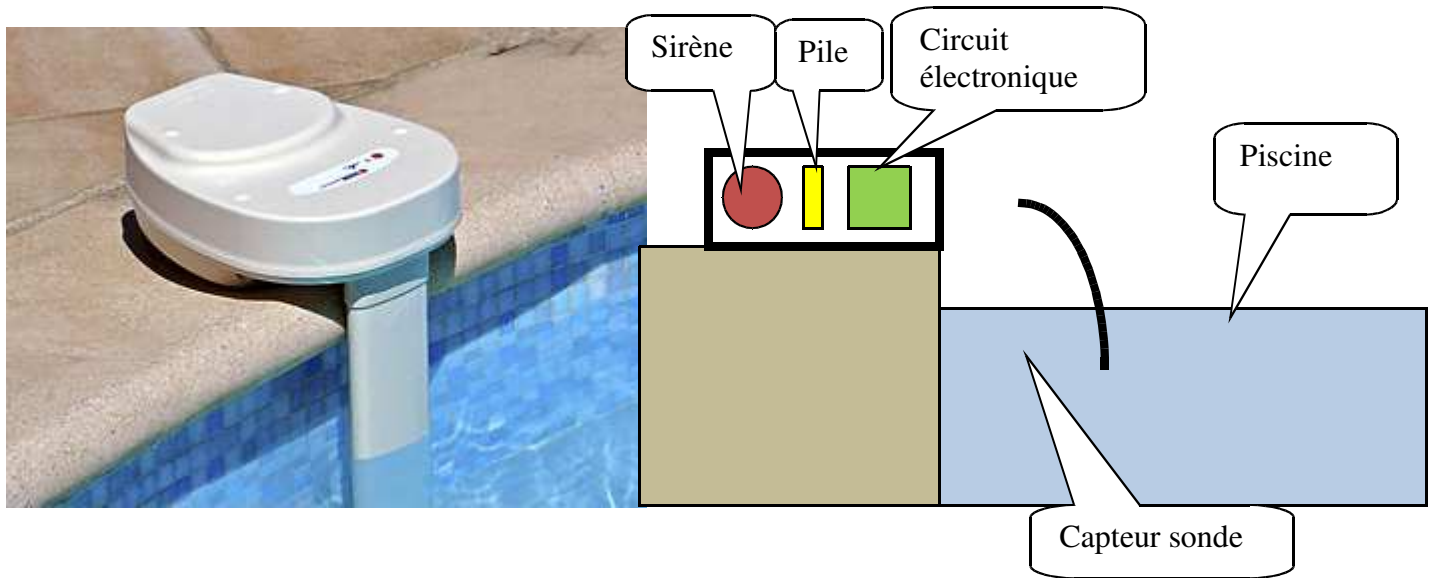

Evaluation

Document Ressource L'alarme de piscine

Une alarme de piscine est un dispositif de sécurité permettant, lorsqu'il est en activité, de prévenir une chute dans l'eau par une sirène. Lorsque l'on souhaite se baigner, il suffit de désactiver l'alarme.