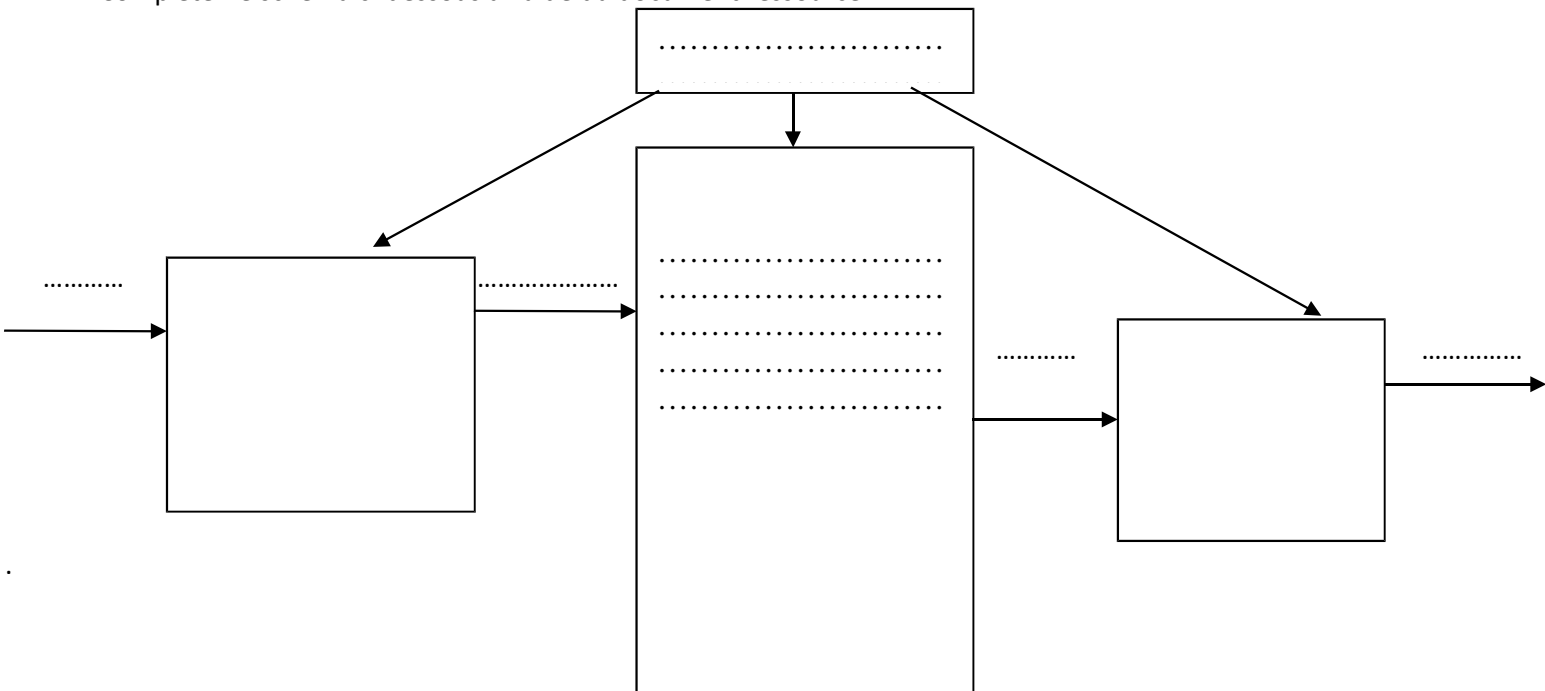

Evaluation

Document Ressource L'alarme de piscine

Une alarme de piscine est un dispositif de sécurité permettant, lorsqu'il est en activité, de prévenir une chute dans l'eau par une sirène. Lorsque l'on souhaite se baigner, il suffit de désactiver l'alarme.

1- Compléter le schéma ci-dessous à l'aide du document ressource

2- Repérer sur le schéma précédent :

- En bleu les éléments qui constituent la chaîne d'informations. En vert les éléments qui constituent la chaîne d'énergie.

3- Donner la définition d'une interface

.....

.....

CS1.6 Analyser le fonctionnement et la structure d'un objet, identifier les entrées et sorties.

0 erreur	TB	1 à 4 erreurs	S	5 à 9 erreurs	F	Plus de 9 erreurs	I
----------	----	---------------	---	---------------	---	-------------------	---