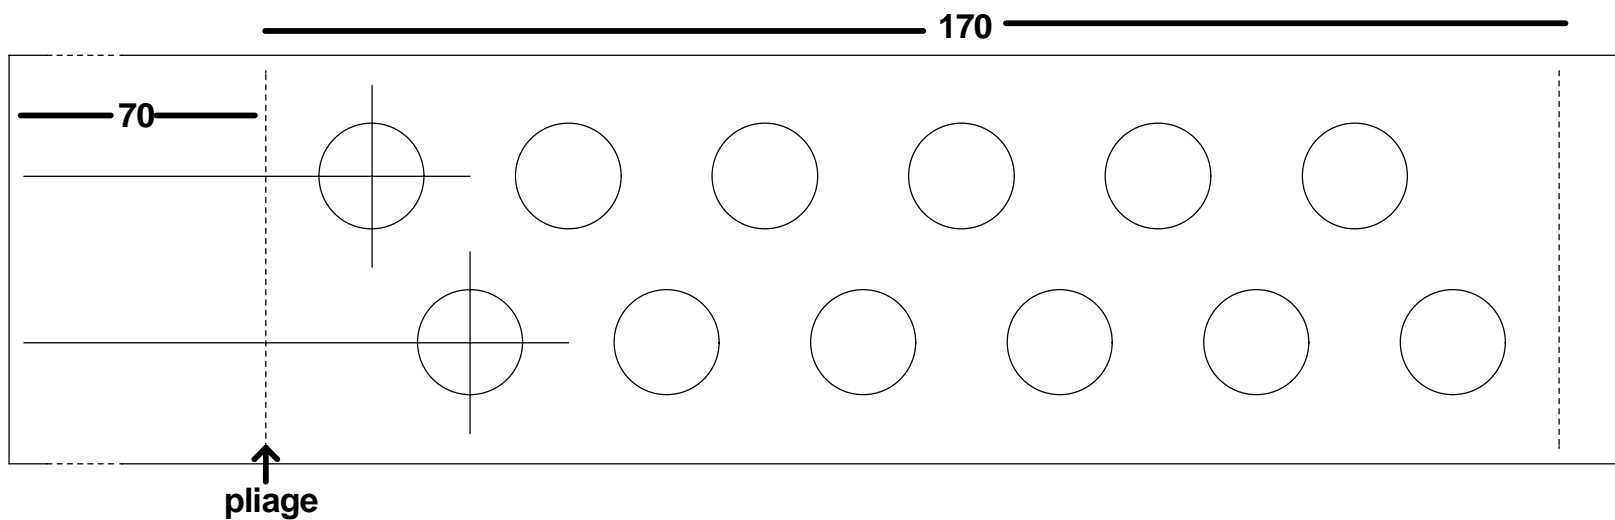

plaque supérieure

320 X 54

plaque inférieure

310 X 54

Porte tubes
PVC noir 5mm