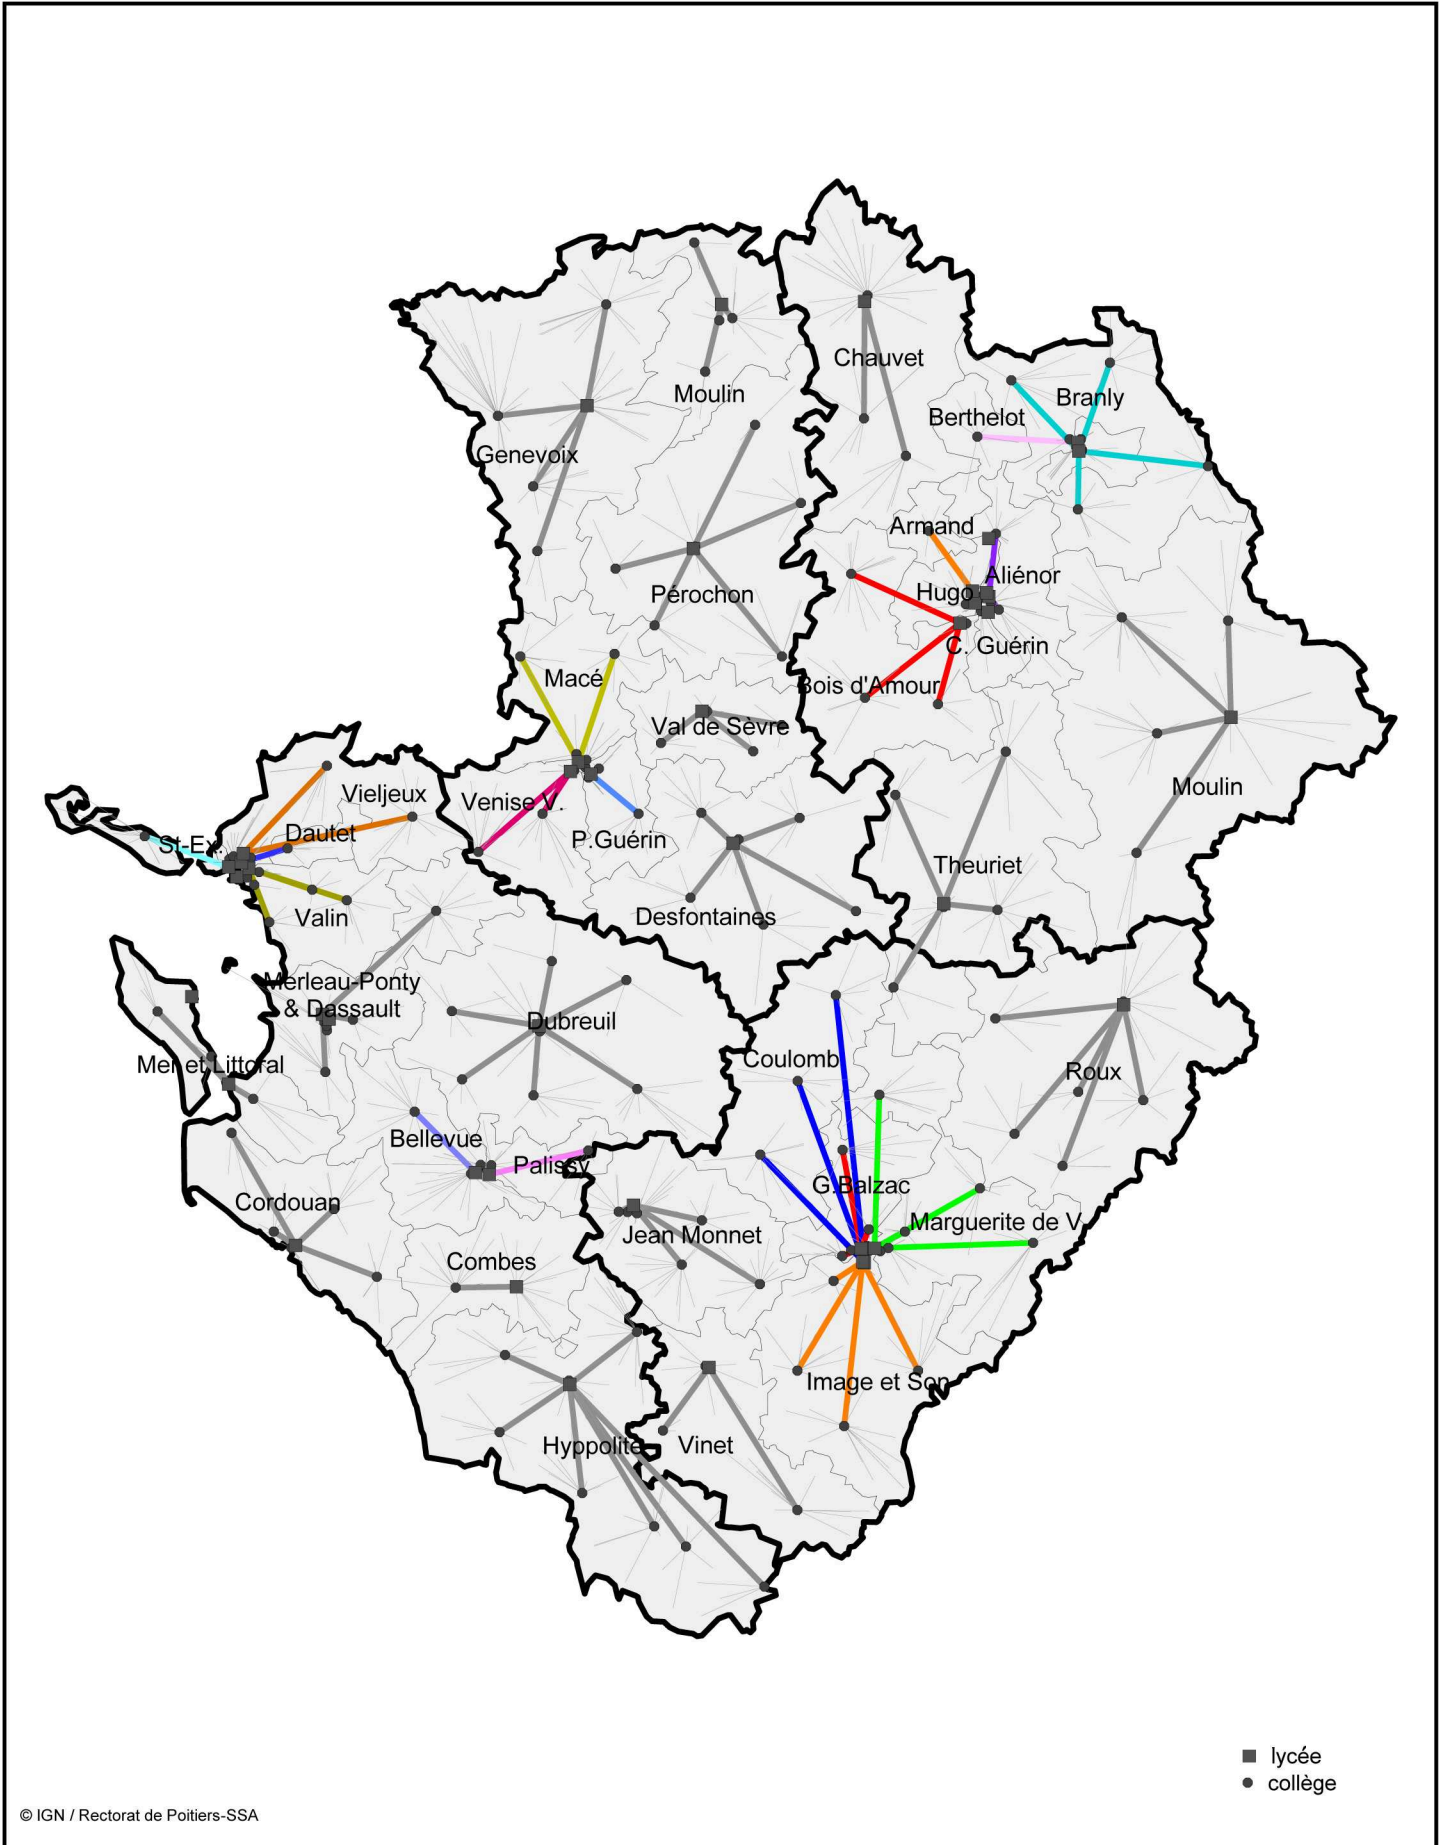

Réseaux ECLORE

Cartes et composition

Sommaire

Cartographie des réseaux	p 1
Composition des réseaux de Charente	p 6
Composition des réseaux de Charente-Maritime	p 13
Composition des réseaux de Deux-Sèvres	p 25
Composition des réseaux de Vienne	p 33

ACADEMIE DE POITIERS - RESEAUX ECLORE

Réseaux ECLORE - Charente

Réseaux ECLORE - Charente Maritime

Réseaux ECLORE - Deux Sèvres

Réseaux ECLORE - Vienne

RESEAU C A COULOMB (R-16-1)**LGT A COULOMB ANGOULEME**