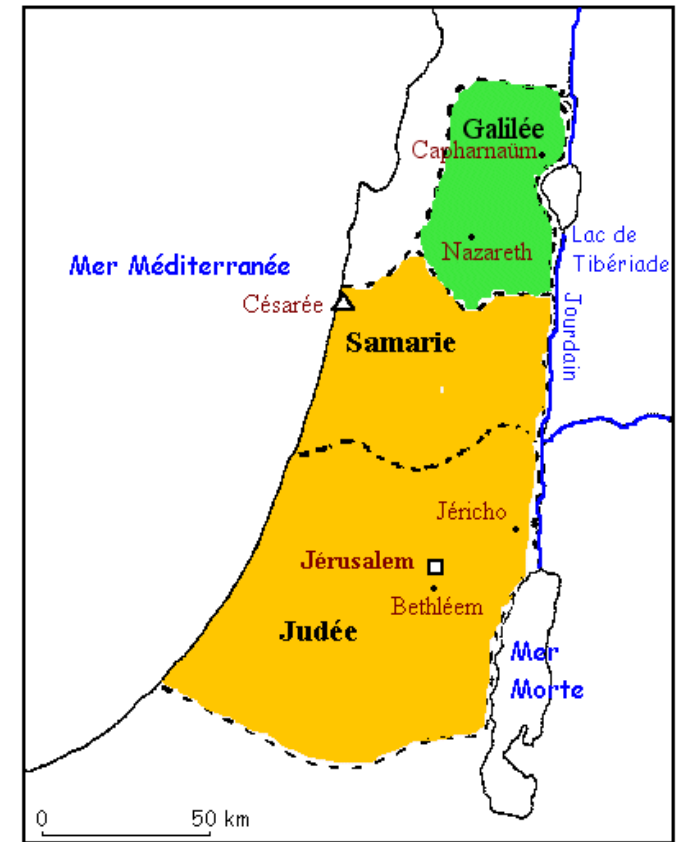

LA PALESTINE AU TEMPS DE JESUS

LA PALESTINE AU TEMPS DE JESUS

LA PALESTINE AU TEMPS DE JESUS

- △ siège du pouvoir romain
- capitale du judaïsme
- province romaine
- royaume autonome