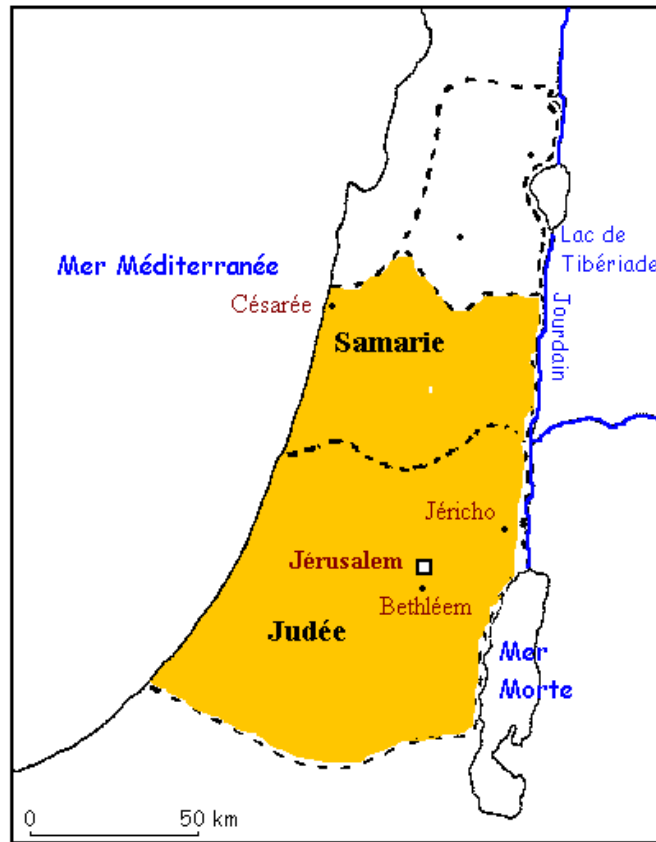

LA PALESTINE AU TEMPS DE JESUS

LA PALESTINE AU TEMPS DE JESUS

LA PALESTINE AU TEMPS DE JESUS

- △ siège du pouvoir romain
- capitale du judaïsme
- province romaine
- royaume autonome