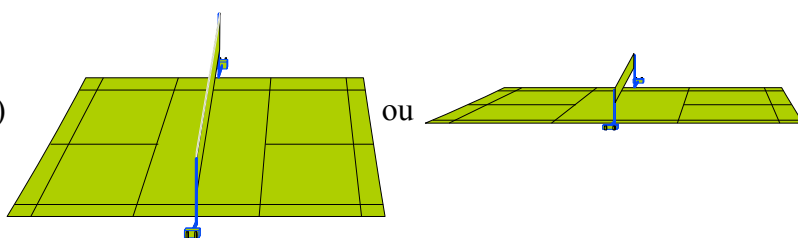

Impact : forme étoile nommée « explosion » rouge, orange ou jaune selon les couleurs des terrains
Taille dans la bibliothèque (l x L): 5x5
Bouclier : *oui*

Action de finition (ex. smash badminton):
étoile à 6 branches concave doublée blanc ou rouge sur fond jaune ou tiret ultrafin avec le mobile au bout de la trajectoire
Taille dans la bibliothèque (l x L): 5x5
Bouclier : *oui*

ou

zones cibles : toutes les formes et toutes les couleurs sauf le rouge. Le mot zone est écrit à l'intérieur et est destiné à être modifié selon la situation (ex: 2 points). Le contour est en tirets fins
Taille dans la bibliothèque (l x L): 5x5
Bouclier : *non*

zones interdites : toutes les formes en rouge obligatoirement avec une croix blanche pour montrer l'interdiction. Le contour est en tirets fins
Taille dans la bibliothèque (l x L): 5x5
Bouclier : *non*

Appuis : forme ovales couleur marron et transparent à 50%
Taille dans la bibliothèque (l x L): 5x5
Bouclier : *oui*

Aires de jeu
Traits toujours fins
Taille dans la bibliothèque (l x L): 5x3 (ou 5x1)
Bouclier : *non*