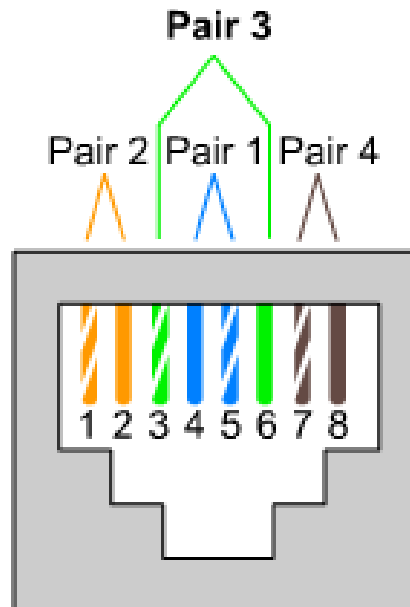

## FABRICATION D'UN CÂBLE ETHERNET (Connecteur RJ45)

Vue de la prise murale

T568A

T568B

← Standards TIA/EIA

- Paire 1 = Bleue
- Paire 2 = Orange
- Paire 3 = Vert
- Paire 4 = Marron