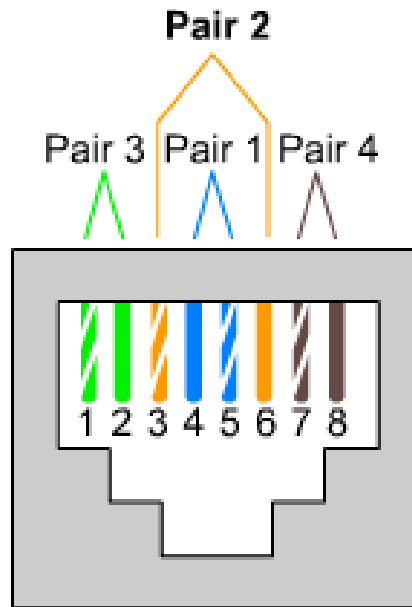

## FABRICATION D'UN CÂBLE ETHERNET (Connecteur RJ45)

Vue de la prise murale

T568A

T568B

← Standards TIA/EIA

- Paire 1 = Bleue
- Paire 2 = Orange
- Paire 3 = Vert
- Paire 4 = Marron