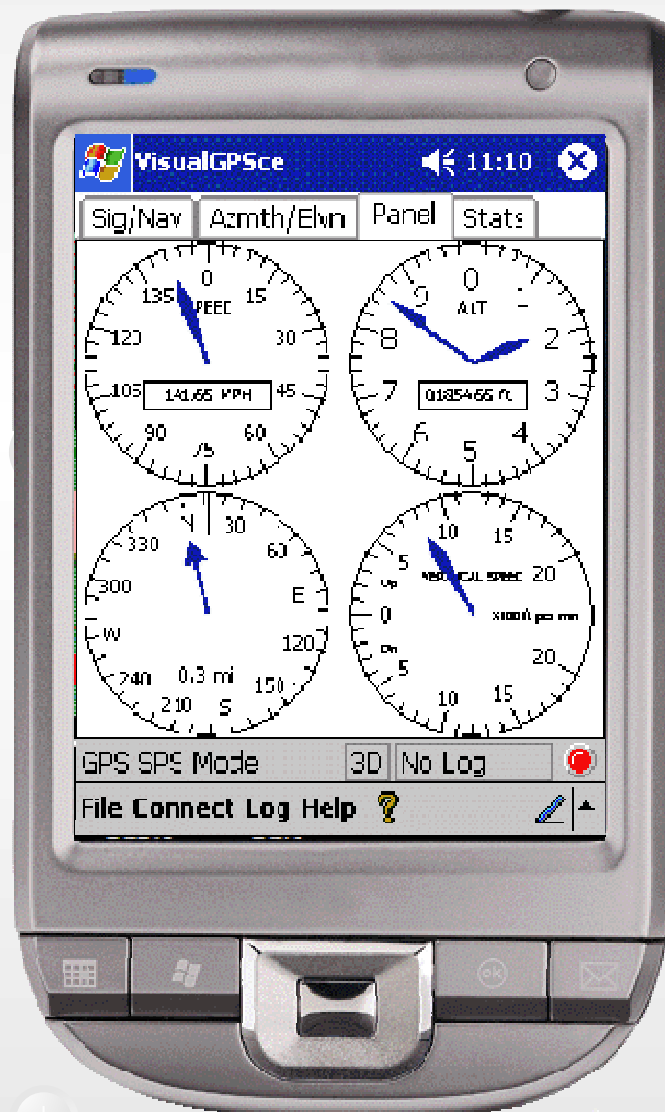

Aide à la navigation et au pilotage

Equipement embarqué

Liaison USB ou Bluetooth

Poste de configuration et de préparation de la navigation