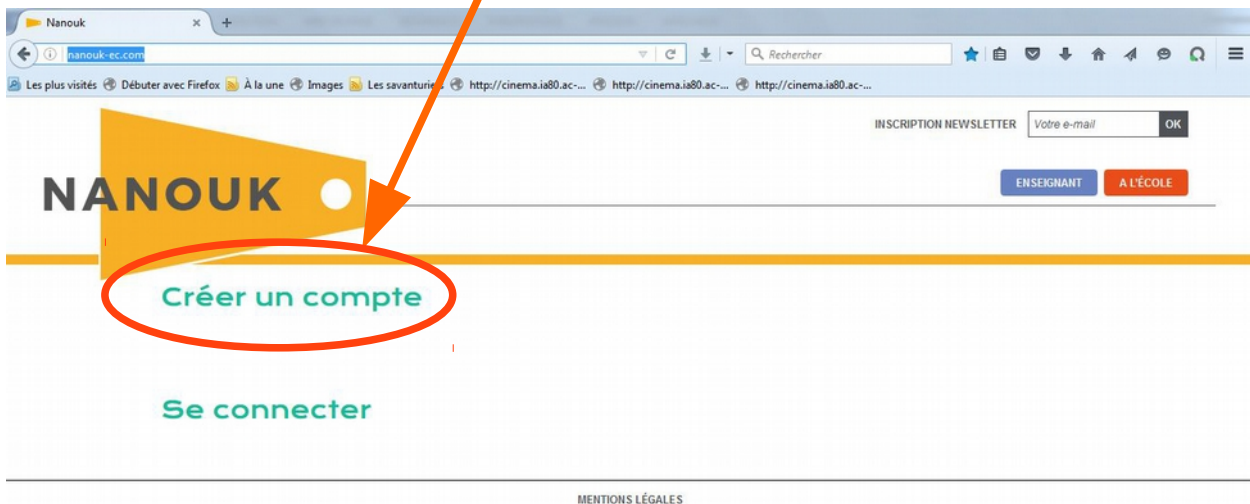

NANOUK, plateforme numérique des enfants de cinéma

Tutoriel pour « créer son compte »

1 Accéder à la plateforme :

<http://nanouk-ec.com/>

2 Créer son compte :

3 Renseigner les champs :

Seule l'adresse académique est acceptée pour les enseignants. Pour les cinémas, adresse habituelle. Mot de passe personnel

Cocher les cases si besoin.

Ne pas oublier de valider

4 Confirmation :

Un mail vient de vous être envoyé sur votre messagerie personnelle.
C'est automatique mais peut prendre quelques minutes.

5 Relever votre messagerie :