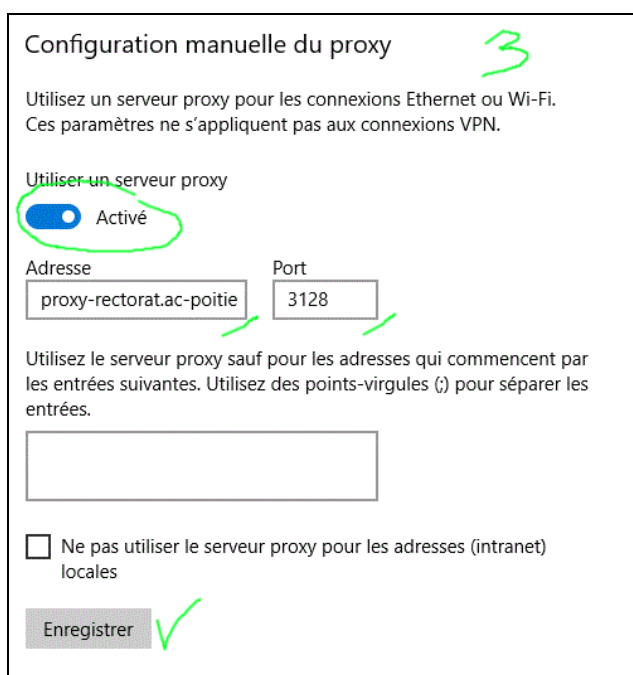

Paramétrage du proxy école pour windows 10 – paramétrage général

Cette procédure impacte l'ensemble des logiciels utilisant les paramètres généraux de la machine.

- Avantage : 1 seul paramétrage pour l'ensemble des logiciels se connectant à Internet
- Inconvénient : tous les logiciels passent par le proxy et des blocages peuvent être rencontrés

Procédure :

Dans la barre de recherche de Windows, saisir « proxy », puis cliquer sur « Paramètres de proxy réseau ».

proxy-rectorat.ac-poitiers.fr Port : 3128

Compléter la « Configuration manuelle du proxy » et enregistrer.

Toutes les connexions Internet sont désormais filtrées.

Vous pouvez désactiver temporairement le filtrage proxy. Pensez à le réactiver.

Utilisation :

Lors de la navigation sur Internet une authentification sera demandée :

Pour connaître les identifiants, contacter la plate-forme d'assistance ou votre référent/conseiller numérique.