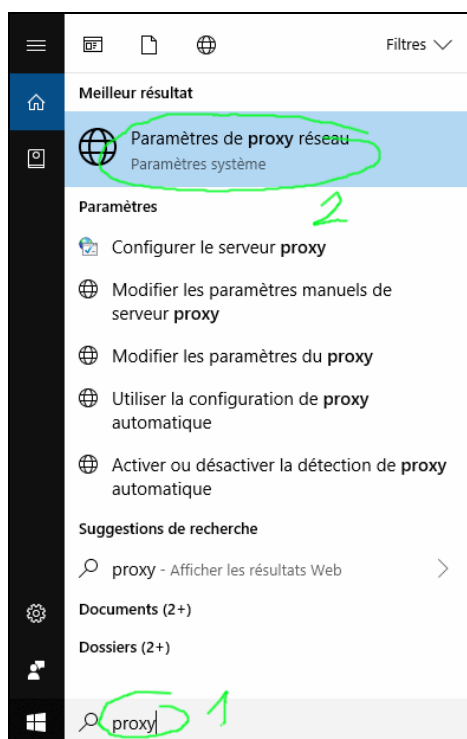

Paramétrage du proxy école pour windows 10 – paramétrage général

Cette procédure impacte l'ensemble des logiciels utilisant les paramètres généraux de la machine.

- Avantage : 1 seul paramétrage pour l'ensemble des logiciels se connectant à Internet
- Inconvénient : tous les logiciels passent par le proxy et des blocages peuvent être rencontrés

Procédure :

Dans la barre de recherche de Windows, saisir « proxy », puis cliquer sur « Paramètres de proxy réseau ».

proxy-rectorat.ac-poitiers.fr Port : 3128

Compléter la « Configuration manuelle du proxy » et enregistrer.

Toutes les connexions Internet sont désormais filtrées.

Vous pouvez désactiver temporairement le filtrage proxy. Pensez à le réactiver.

Utilisation :

Lors de la navigation sur Internet une authentification sera demandée :

Pour connaître les identifiants, contacter la plate-forme d'assistance ou votre référent/conseiller numérique.