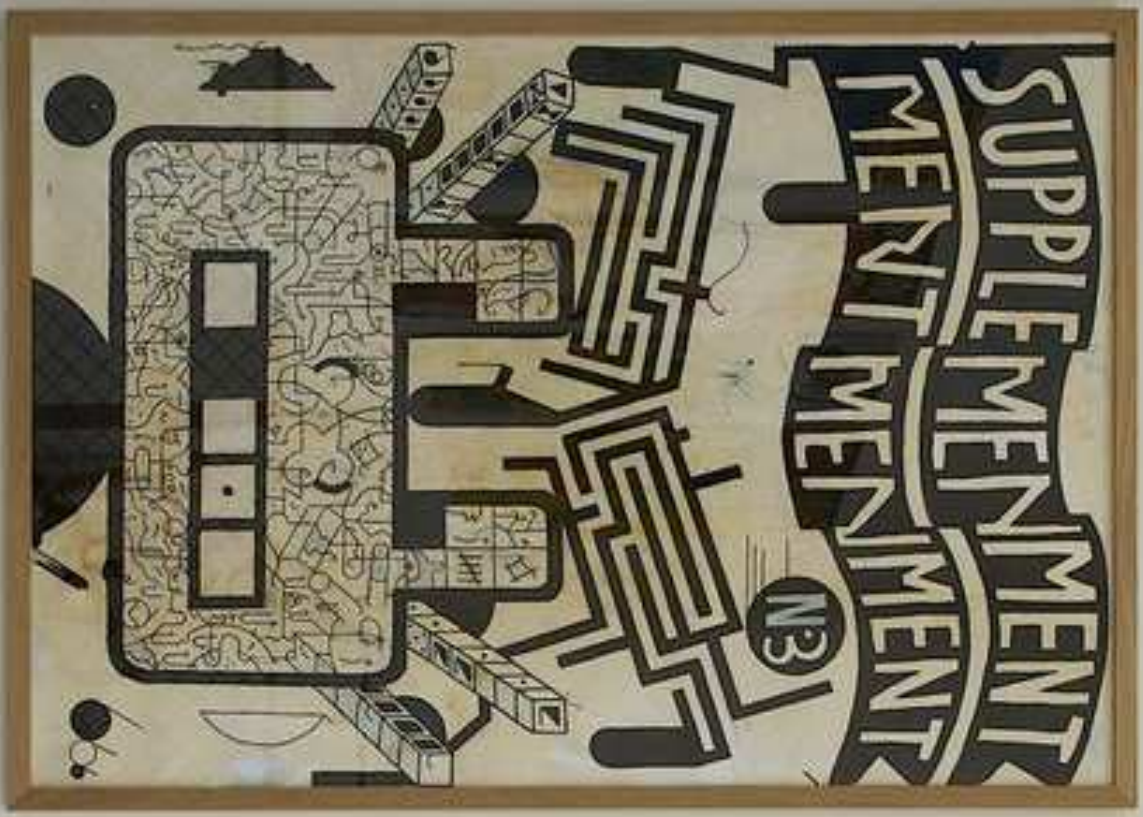

"da pelle"

"monochrome"

"Gut" E.B.

ИЧМИ ВЕС
АУТОНОМНЕС

July 15

SPINNING (white) TEXAS
& SAVOR COLONIAL

TEA

185 2001