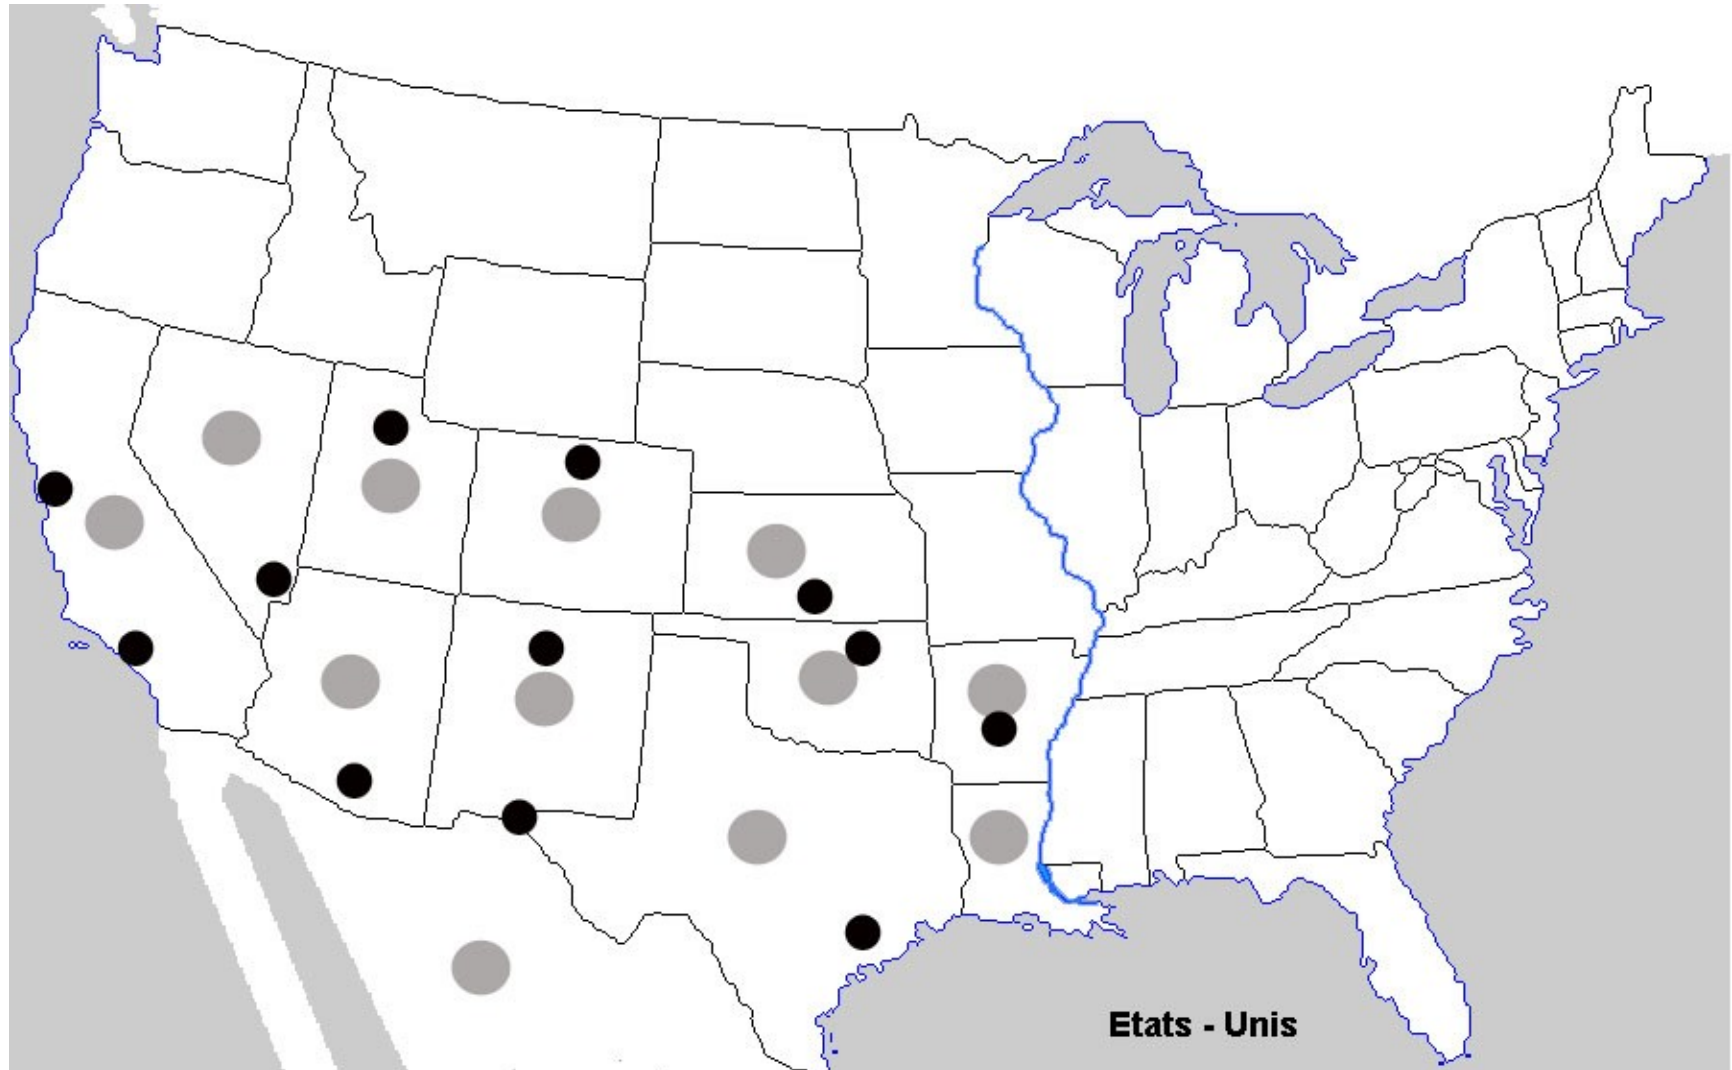

La Flèche Brisée: Recherches sur le Western.

1. Les lieux du Western:

1. Place en bleu le numéro du pays dans la bulle grise et écris en rouge le numéro de la ville à côté du point noir.

Etats / Pays

1. Californie
2. Kansas
3. Texas
4. Oklahoma
5. Nouveau Mexique
6. Arizona
7. Arkansas
8. Colorado
9. Nevada
10. Louisiane
11. Utah
12. Mexique

Villes

1. Wichita
2. Tulsa
3. Las Vegas
4. Tucson
5. San Francisco
6. Salt Lake City
7. Santa Fe
8. LittleRock
9. El Paso
10. Houston
11. Denver
12. Los Angeles

2. Lieux de tournage des Westerns: Recherche des images sur les lieux suivants:

Monument Valley, Arizona / Utah	Alabama Hills, Californie	La Vallée de la mort, Californie
Cathedral Rock, Arizona	Coconino Mountains, Aizona	Oak Creek Canyon, Arizona

2. Recherche des informations sur les thèmes suivants:

3. Les objets et moyens de transport.

4. Les situations du western (duels, embuscades...).

5. L'époque du récit: la conquête de l'ouest.
