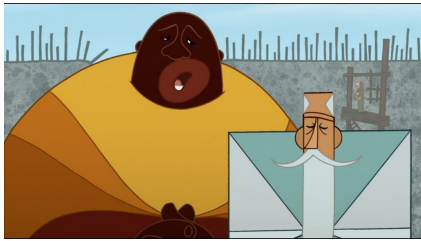

Brendan et le secret de Kells : Représentation des personnages

Personnages	Technique du dessin	Couleurs
<p data-bbox="120 264 250 296">Brendan</p> 		
<p data-bbox="120 647 416 679">Le Chat Pangur Ban</p> 		
<p data-bbox="120 1110 318 1142">Frère Aidan,</p> 		

Aisling

Les moines enlumineurs.

Les mains des personnages

L'Abbé Cellach

Les Vikings

Les loups